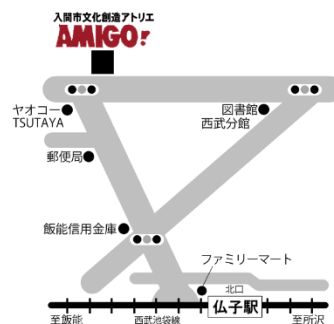

茶席

秋の清々しい空気の中、アミーゴの館庭で気軽に野点を楽しみませんか？

10/7 佐藤 静紫庵 (煎茶道松風流)

10/8 豊嶋 宗史 (表千家)

茶券 300円 時間 10:30~15:00

アミーゴ市場&味のれん

やさそば・パン・コーヒー・唐揚げ・ご当地グルメ等地域の特産品を販売します。野菜・お茶・繊維製品等

フード・カフェ

粋な料理人クラブ・アンドウミート・北味
犬猫支援の会・ベーカリーパンフルート
ふらいばんや・ワッフルガーデン・だんごの池谷
NPO 法人あそびあーとこども劇場いるま
人間ガス・Tango・STOVE CAFÉ

アミーゴ市場

法師園・関谷農園・JA 西武直売会
令子の手作り工房・タオルの水村・細芳織物

アクセス

西武池袋線「仏子駅」北口より徒歩5分

※駐車場には限りがございます。公共交通機関をご利用ください。

住所
埼玉県入間市仏子 766-1

☎
04-2931-3500

主催
NPO 法人入間市文化創造ネットワーク
(入間市文化創造アトリエ 指定管理者)

HP [入間市 アミーゴ](#) 検索

📍 入間市文化創造アトリエ・アミーゴ

アミーゴ秋まつり Vol.11

いるま Truma Craft Fair
クラフトフェア

10/7 (Sun) 8 (Mon) 10:00 - 16:30
(8日は16:00)

会場 入間市文化創造アトリエ アミーゴ

入場無料 雨天決行 ※荒天の場合、内容変更及び中止となる場合があります。予めご了承ください。

AMIGO!